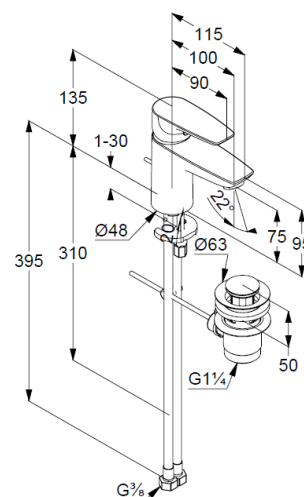

Karta techniczna

Produkt: KLUDI PURE&SOLID
jednouchwytowa bateria
umywalkowa 75 DN 15

Nr-Art.: 34 382 05 75

Pow.: 05 chrom

Opis produktu

uchwyt prosty
montaż jednootworowy
przepływ wody 7 l/min przy ciśnieniu 3 bar
perlator M 24 x 1
głowica ceramiczna z ogranicznikiem wypływu
gorącej wody
zestaw odpływowy G 1 1/4
elastyczne wężyki ciśnieniowe G 3/8
system szybkiego montażu

Zdjęcie produktu

Rysunek

Diagram przepływu